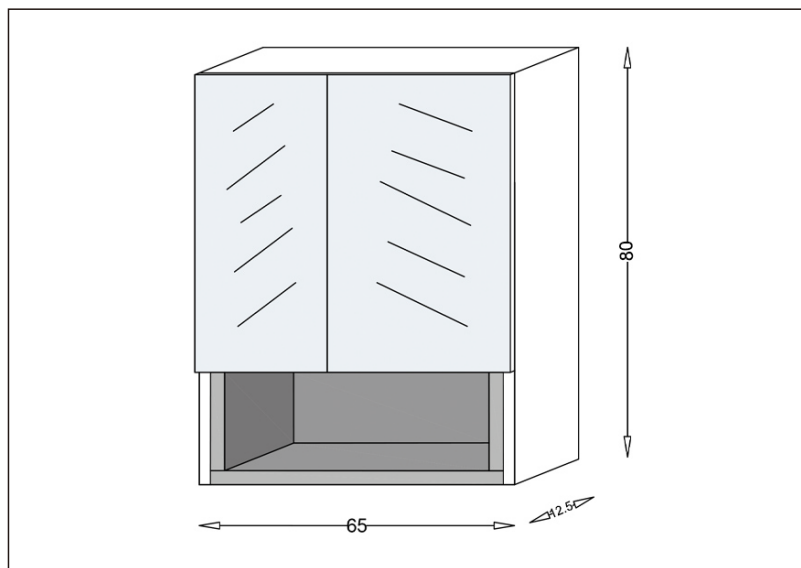

TEHNIČKI LIST

Seriya: **GENEVA**

Šifra proizvoda: **23100047**

TEHNIČKI PODACI

Težina: 18,800Kg

Materijal: Medijapan

Dimenzije: 65x80x12,5cm

Proizvođač: Stojković Keramika d.o.o.