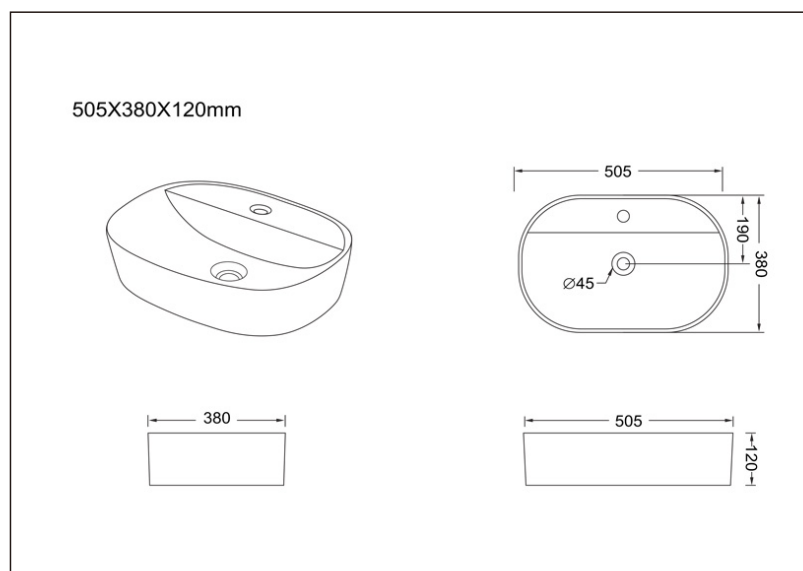

TEHNIČKI LIST

Vrsta robe: **ART LAVABOI**

Šifra proizvoda: **35800023**

TEHNIČKI PODACI

Težina: 11,300Kg

Materijal: Sanitarna keramika

Dimenzije: 50,5x38x12cm

Uvoznik: Aqua Promet doo