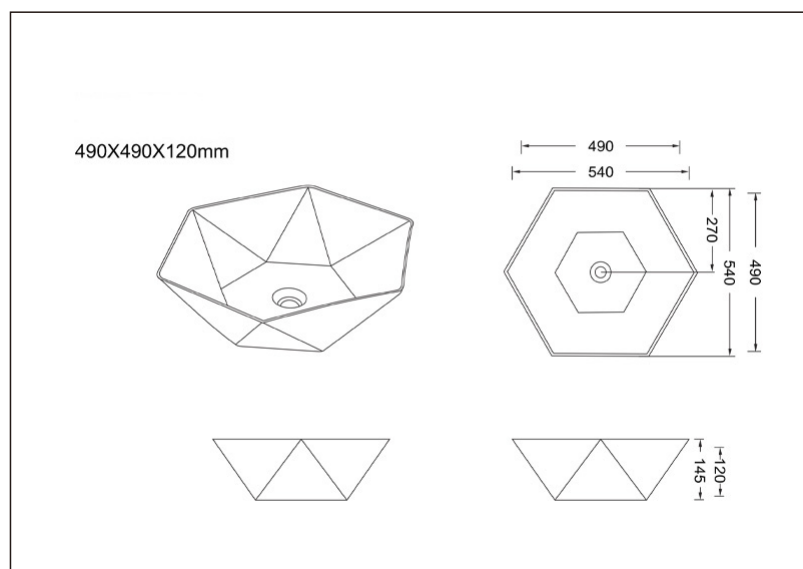

TEHNIČKI LIST

Vrsta robe: **ART LAVABOI**

Šifra proizvoda: **35800031**

TEHNIČKI PODACI

Težina: 7,300Kg

Materijal: Sanitarna keramika

Dimenzije: 49x49x12cm

Uvoznik: Aqua Promet doo