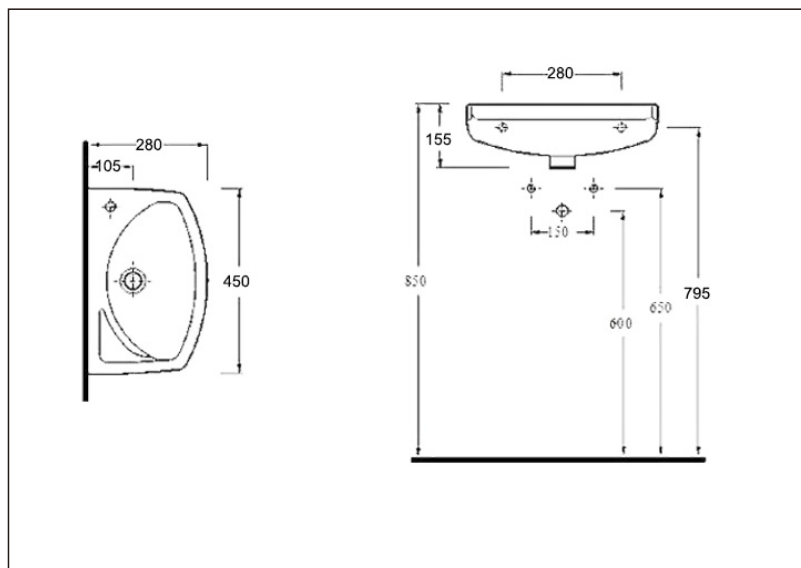

# TEHNIČKI LIST

Seriya: **STANDARD**

Šifra proizvoda: **35800037**

## TEHNIČKI PODACI

Težina: 7,450Kg

Materijal: Sanitarna keramika

Dimenzije: 45x28cm

Uvoznik: Aqua Promet doo

Zemlja proizvodnje: Turska