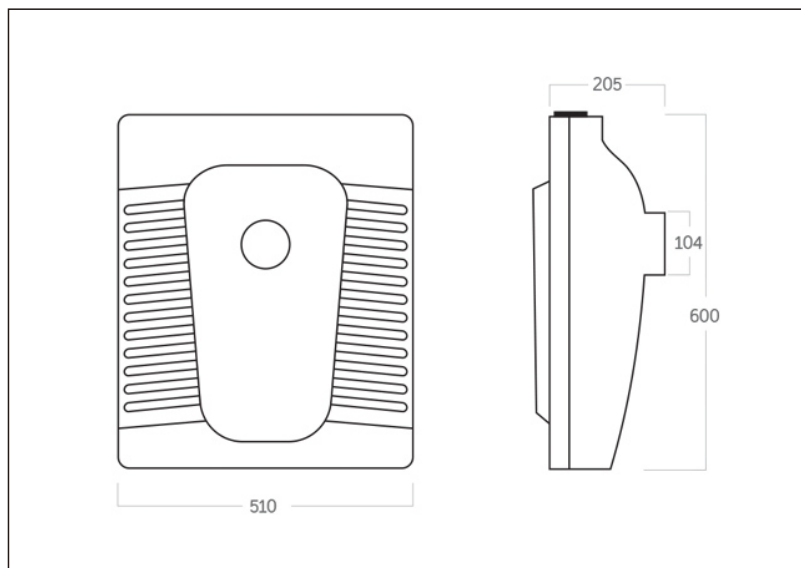

# TEHNIČKI LIST

Seriya: **OXI**

Šifra proizvoda: **35800080**

## TEHNIČKI PODACI

Težina:

Materijal: Sanitarna keramika

Dimenzije: 51x20,5x60cm

Uvoznik: Aqua Promet doo

Zemlja proizvodnje: Turska