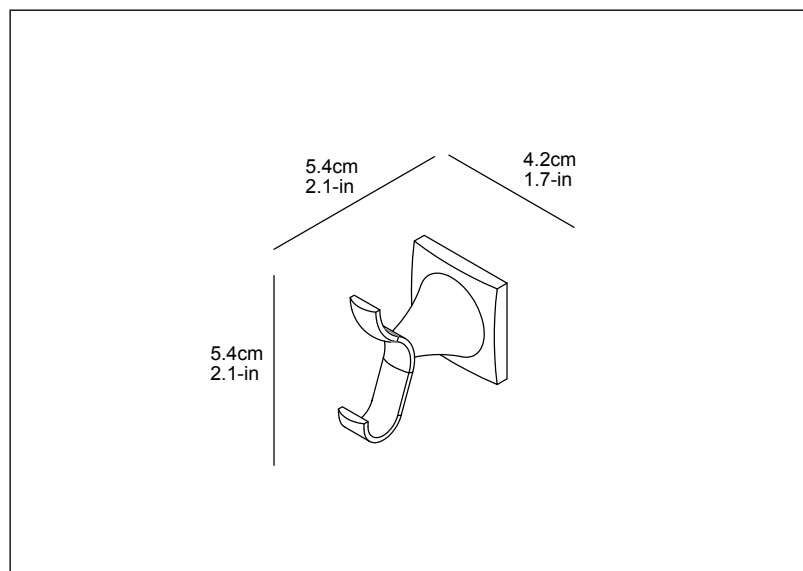

# TEHNIČKI LIST

Seriya: **CLASSIC**

Šifra proizvoda: **36100047**

## TEHNIČKI PODACI

Težina: 0,095Kg

Materijal: Mesing

Zidna montaža

Uvoznik: Aqua Promet doo

Zemlja proizvodnje: Kina