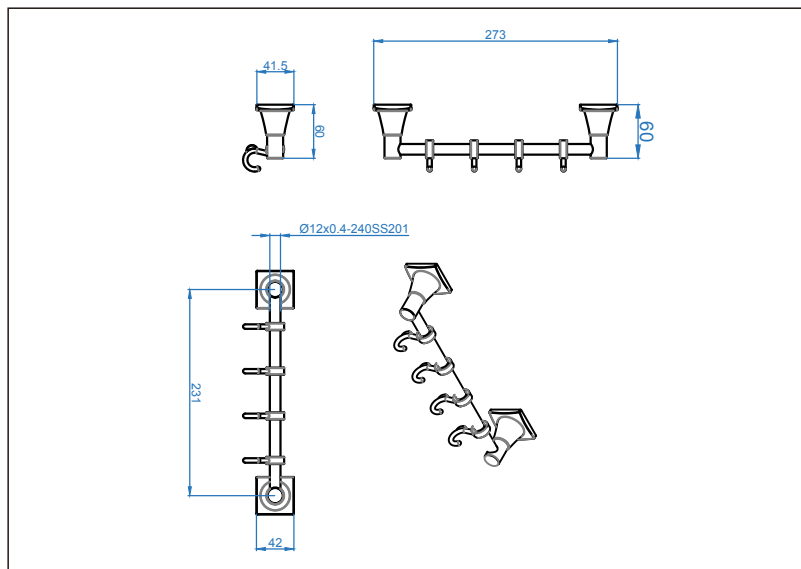

TEHNIČKI LIST

Seriya: **CLASSIC**

Šifra proizvoda: **36100056**

TEHNIČKI PODACI

Težina: 0,280Kg

Materijal: Mesing

Zidna montaža

Uvoznik: Aqua Promet doo