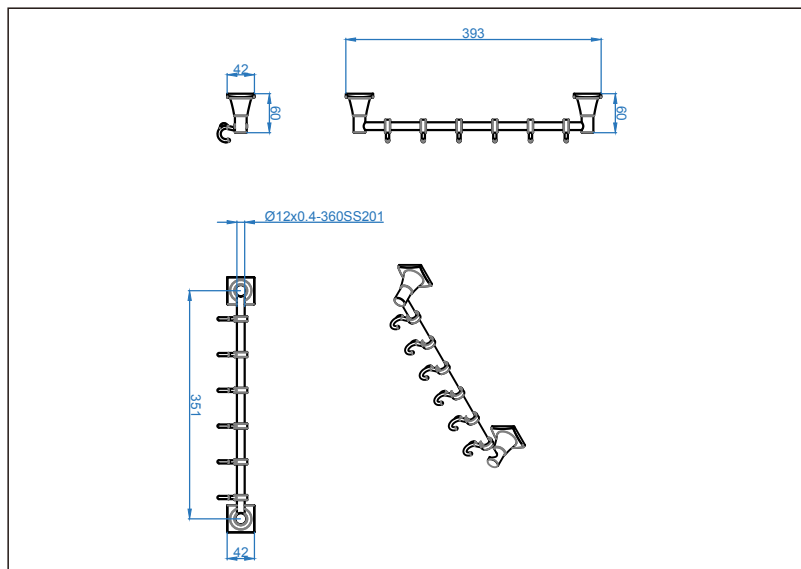

TEHNIČKI LIST

Seriya: **CLASSIC**

Šifra proizvoda: **36100057**

TEHNIČKI PODACI

Težina: 0,320Kg

Materijal: Mesing

Zidna montaža

Uvoznik: Aqua Promet doo