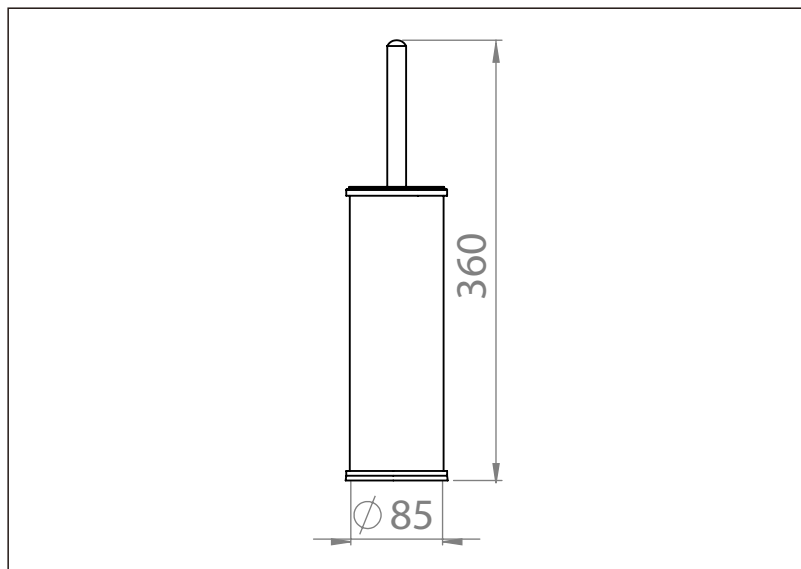

TEHNIČKI LIST

Seriya: **CLASSIC**

Šifra proizvoda: **36100067**

TEHNIČKI PODACI

Težina: 0,350Kg

Materijal: Inox

Uvoznik: Aqua Promet doo

Zemlja proizvodnje: Turska